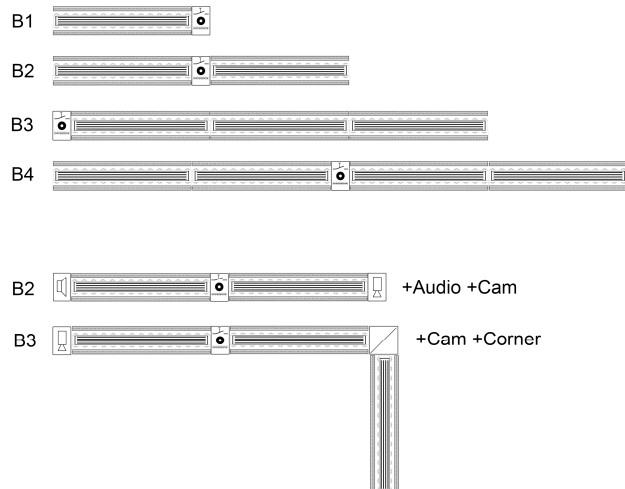

Modulare Kombination von bis zu 4 Bandbeamer je Stromkreis bei 16A Absicherung.

Kombinationsmöglichkeit mit Audiomodulen, Kameramodulen und Eckverbindern.

Fernsteuerbar mit Berührungsloser Funksender 5 Gruppen zu je 4 Bandbeamern ansteuerbar

Bandbeamer

Partiell kombinierbare Arbeitsplatzbeleuchtung und integrierte Temperierung mit individuellen Peripheriekomponenten

Abmessungen: Bandbeamer 1500 x 240 x 130
Steuermodul 180 x 240 x 130

Gewicht: Bandbeamer 11,6kg
Steuermodul 2,4kg

Anschlussleistung:
Lichtleistung LED White: 98W 17.600 lm 5600k
Lichtleistung RGB-LEDs: 36W
Heizleistung Dunkelstrahler: 1050W
Aktives Lüftungssystem: 80W

Füllner & Partner GmbH
Ruhlsdorfer Straße 95 / 81
D-14532 Stahnsdorf